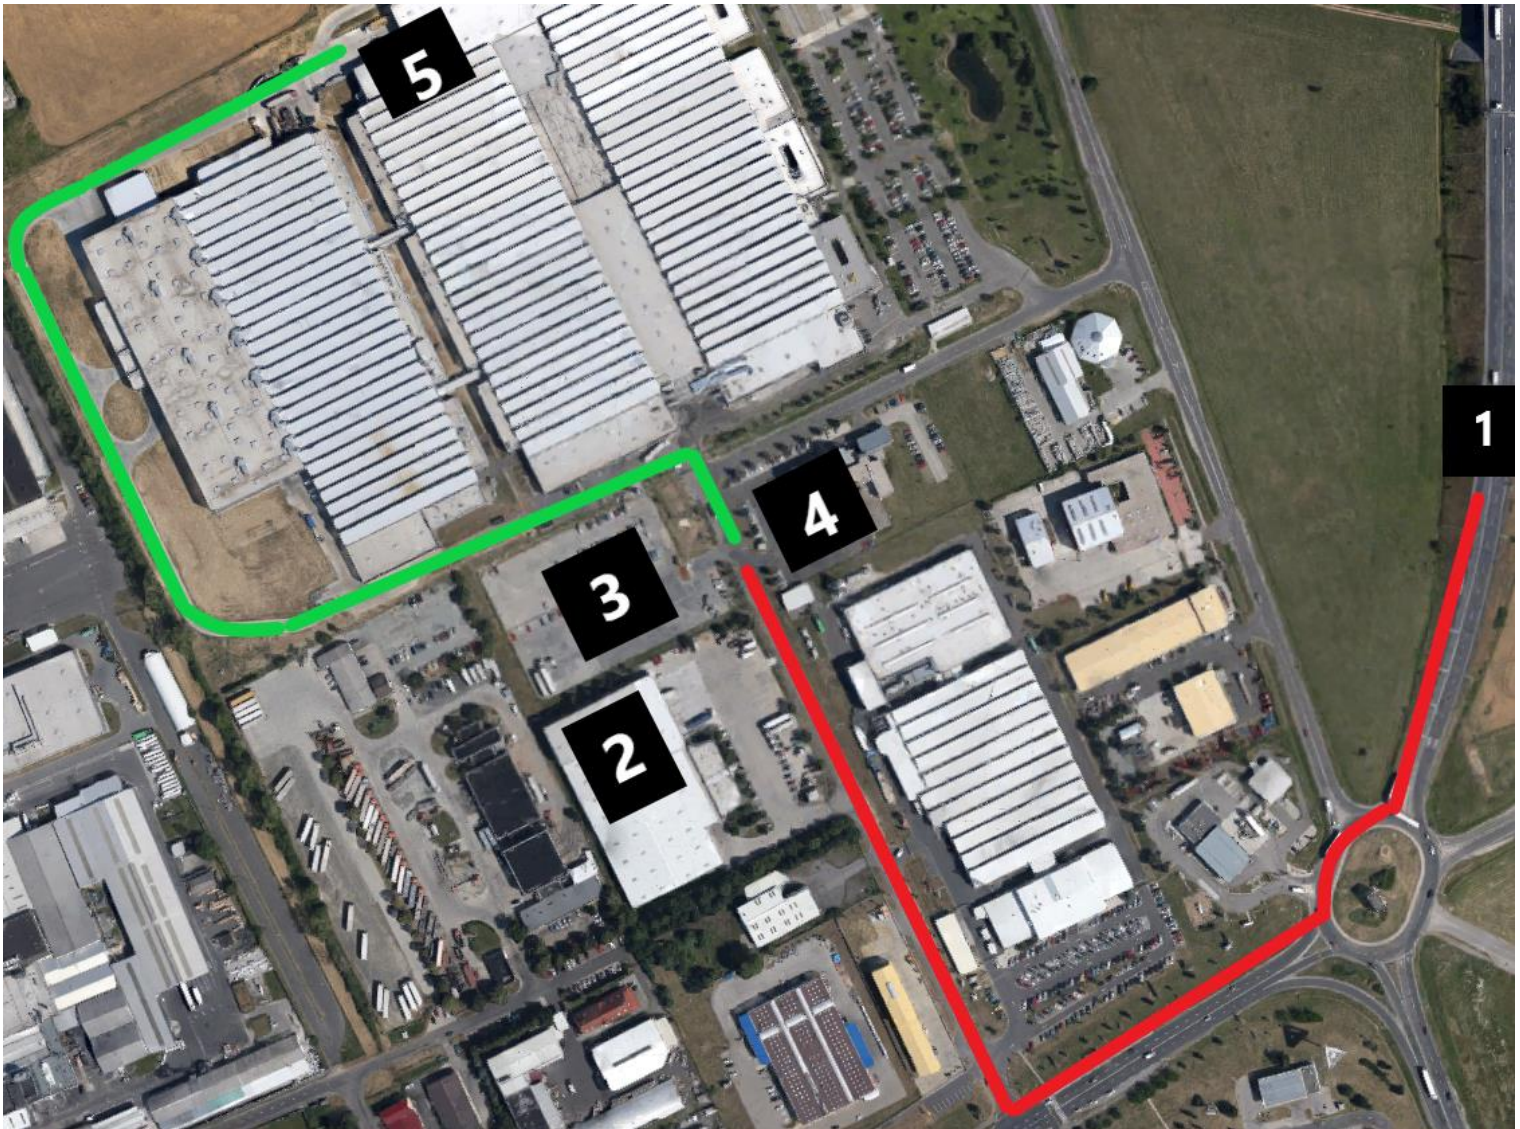

Schaeffler Savaria Kft.

Karte - Map

Zeichenerklärung - Notation

- 1: M86 Autobahn – M86 highway
- 2: Vámco Vámügynökség Kft.
- 3: LKW parkplatz – Lorry parking area
- 4: LKW pforte – Lorry entrance
- 5: Logistics Lager / Rampen – Logistics warehouse / ramps