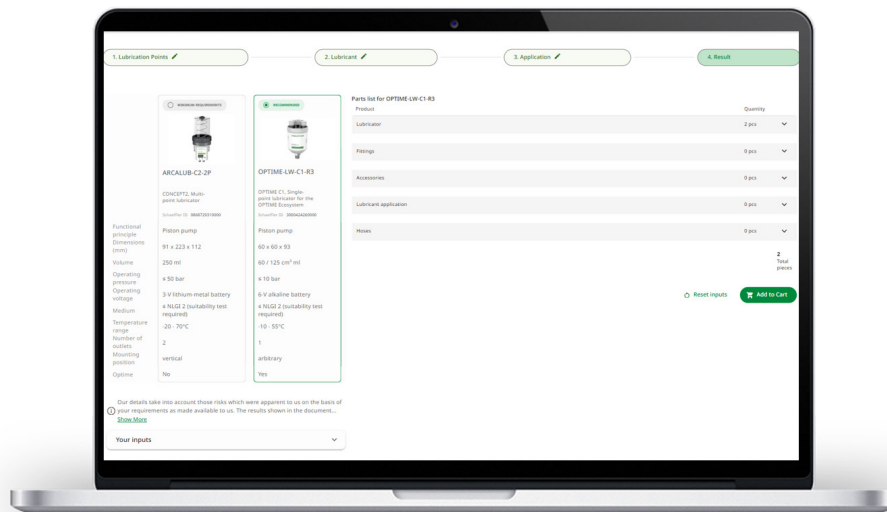

Plus für registrierte Nutzer

Durch die Integration des Schmierstoffgeber-Auswahlassistanten in die Online-Plattform Schaeffler medias, werden registrierten medias Business Nutzern auch direkt der für sie gültige Einkaufspreis und die Verfügbarkeit des Produkts angezeigt. Nach dem Hinzufügen zum Warenkorb, können die ausgewählten Produkte direkt bestellt werden.

› QR-Code scannen
› [Link nutzen](#)