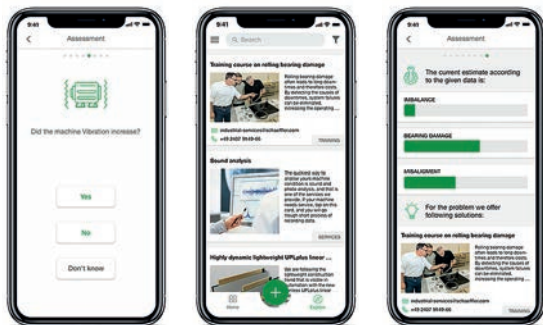

Industrie 4.0
Services digitaux
Surveillance conditionnelle

SCHAEFFLER

ConditionAssistant

L'appli du technicien de maintenance

Diagnostic et assistance technique en un clic

Industrie 4.0

Diagnostic simple de la machine

- Rapide & sans capteur
- Basé sur un dialogue, sans connaissances préalables
- Enregistrement audio des bruits de la machine

Historique de la machine

- Saisissez les principales données de la machine et les résultats de l'analyse sous forme d'historique clairement structuré. Idéal pour le diagnostic ultérieur.

Contact immédiat

- Trouvez directement le bon interlocuteur Schaeffler
- Accédez aux outils et informations utiles sur l'entretien et la maintenance

Diagnostic machine fait par des experts

- Nos experts sont à votre disposition pour un diagnostic approfondi
- Transfert crypté de vos données au RemoteService Center de Schaeffler

Comment fonctionne et à quoi sert le ConditionAssistant de Schaeffler ?

Enregistrez les bruits de la machine, répondez à quelques questions, cliquez ... et vous recevez une première appréciation de l'état de votre machine – rapidement, facilement et indépendamment du constructeur.