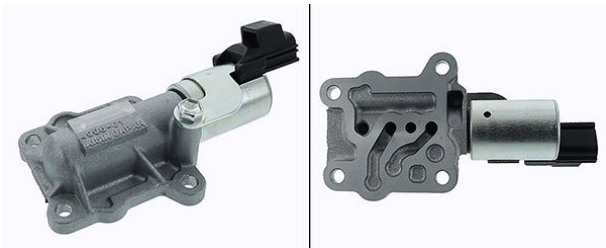

V40 Break (645)

1.6; 1.8; 2.0	07.95-06.04	B 4164 S; B 4164 S2; B 4184 S; B 4184 S2; B 4184 S3; B 4204 S; B 4204 S2; (77-103kW)		intake side, ↔ 415000→	427 0042 10	1	5
1.9 T4; 2.0 T; 2.0 T4	05.97-06.04	B 4194 T; B 4194 T2; B 4204 T; B 4204 T2; B 4204 T3; B 4204 T5; (118-147kW)		exhaust side , ↔ 415000→	427 0043 10	1	5

427 0042 10	VOLVO	2
427 0043 10	VOLVO	2

Références OE

3...		
36002683	VOLVO	427 0043 10
36002684	VOLVO	427 0042 10
9...		
9202388	VOLVO	427 0043 10
9454789	VOLVO	427 0042 10

427 0042 10

427 0043 10