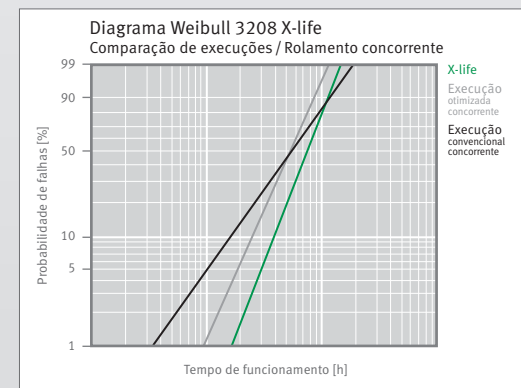

Vantagens para o cliente

- Vida útil 20% mais longa
- Maior fiabilidade
- Possibilidade de redução do tamanho, maior densidade de potência
- Aplicações silenciosas
- Baixo consumo de energia
- Menor geração de calor
- Possibilidade de maiores velocidades
- Intervalos de manutenção mais longos
- Menores custos totais (TCO)