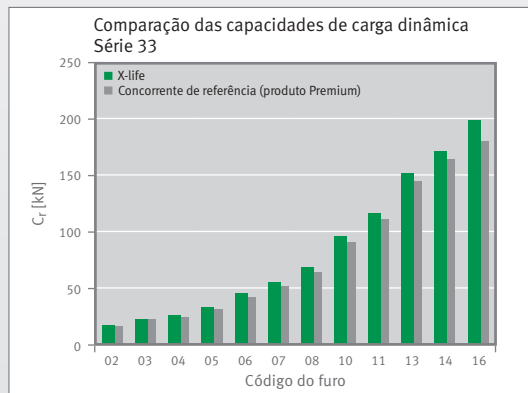

Maior vida útil, fiável

Características do produto

- Superfícies das pistas de rolamento melhoradas
- Construção interna otimizada
- Maior qualidade das esferas
- Tolerâncias de fabrico P6
- Ângulo de contacto de 30°
- Vedação HRS inovadora
- Gaiola otimizada de poliamida e aço
- Gaiola de aço combinável com vedação de canal estreito ou vedação de lábio
- Não requer ranhura de enchimento de esferas

Vantagens técnicas

- Mais 15% de capacidade de carga dinâmica C_r
- Maior vida útil
- Maior vida nominal nomeadamente sob carga axial ou com grandes ângulos de contacto
- Baixa fricção
- Nova gaiola de aço rígida e resistente
- Adequados para cargas axiais em ambos os lados