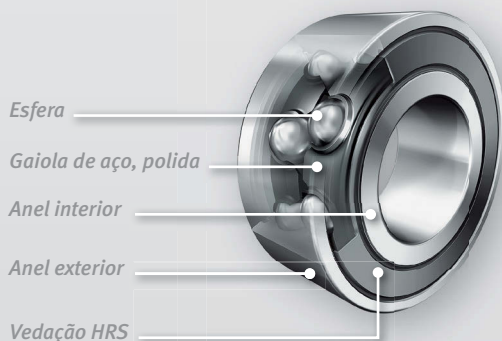

Qualquer reprodução, mesmo parcial, somente poderá ser efetuada com o nosso consentimento.

Maior vida útil, fiável

Características do produto

- Superfícies das pistas de rolamento melhoradas
- Construção interna otimizada
- Maior qualidade das esferas
- Tolerâncias de fabrico P6
- Ângulo de contacto de 30°
- Vedação HRS inovadora
- Gaiola otimizada de poliamida e aço
- Gaiola de aço combinável com vedação de canal estreito ou vedação de lábio
- Não requer ranhura de enchimento de esferas

Vantagens técnicas

- Mais 15% de capacidade de carga dinâmica C_r
- Maior vida útil
- Maior vida nominal nomeadamente sob carga axial ou com grandes ângulos de contacto
- Baixa fricção
- Nova gaiola de aço rígida e resistente
- Adequados para cargas axiais em ambos os lados